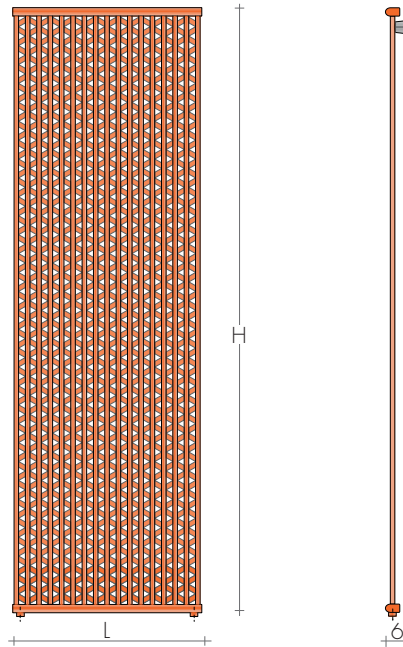

GRATA è un calorifero dalle alte rese caloriche e dalla forte caratterizzazione

estetica grazie al design che ha voluto incrociare tubi radianti di minime dimensioni

con lamelle d'acciaio. Da questo assieme scaturisce una forma con grande effetto.

MODELLO GRH con tubi radianti verticali

H = da 60 a 300 cm (ogni 20 cm)
Altezze a richiesta ogni 5 cm

L = da 20 a 110 cm (ogni 6 cm)
Larghezze a richiesta ogni 3 cm

GRH

MODELLO GRV con tubi radianti orizzontali

H = da 20 a 116 cm (ogni 6 cm)
Altezze a richiesta ogni 3 cm

L = da 60 a 300 cm (ogni 20 cm)
Lunghezze a richiesta ogni 5 cm

GRV

ESECUZIONI DI SERIE

Colore bianco sablé SB9016, mensole M4G
Valvola di sfiato \varnothing 1/8" - Tolleranze \pm 3mm
PRESSIONE MASSIMA D'ESERCIZIO 8 BAR

Δt diversi da 50 K: consultare Dati tecnici Brem

ORDINE

Indicare: il modello con altezza e larghezza in cm; l'attacco e il colore, solo se diversi dalla esecuzione di serie.

es.: GRH 180 - 38, AC \varnothing 3/8", SB 2008