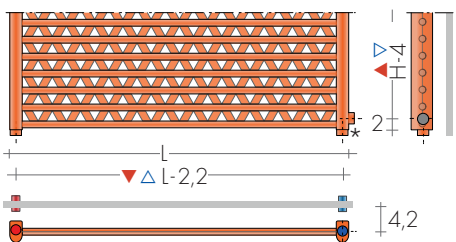

MODELLO GRH con tubi radianti verticali

H = da 60 a 300 cm (ogni 20 cm)
Altezze a richiesta ogni 5 cm

L = da 20 a 110 cm (ogni 6 cm)
Larghezze a richiesta ogni 3 cm

GRH

MODELLO GRV con tubi radianti orizzontali

H = da 20 a 116 cm (ogni 6 cm)
Altezze a richiesta ogni 3 cm

L = da 60 a 300 cm (ogni 20 cm)
Lunghezze a richiesta ogni 5 cm

GRV

ESECUZIONI DI SERIE

Colore bianco sablé SB9016, mensole M4G
Valvola di sfiato \varnothing 1/8" - Tolleranze \pm 3mm
PRESSIONE MASSIMA D'ESERCIZIO 8 BAR

ESECUZIONI A RICHIESTA

Verniciatura tabella colori Brem
(con mensole cromate) +15/25%
Dimensioni su misura, a preventivo

ATTACCHI DI SERIE

EG \varnothing 1/2". A richiesta 3/8"
A richiesta attacchi AC o BD
Attacchi speciali, pag. 286

INTERASSE ATTACCHI

Attacchi di serie EG verticali
A richiesta attacchi laterali senza supplemento

MODELLO GRH

MODELLO GRV

* Sporgenza manicotti 1 cm

GRATA GRH 200-50

VALVOLE CONSIGLIATE

KIT VALVOLE CROMO COMPRENDE: