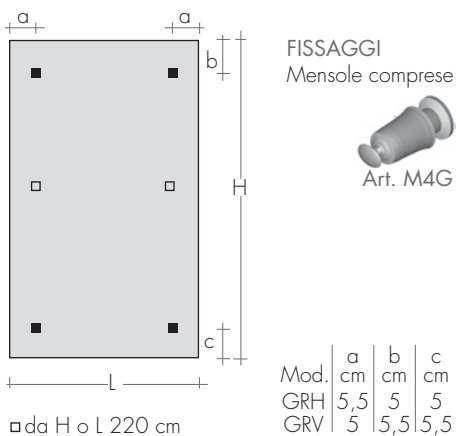

H = da 20 a 116 cm (ogni 6 cm)
Altezze a richiesta ogni 3 cm

L = da 60 a 300 cm (ogni 20 cm)
Lunghezze a richiesta ogni 5 cm

GRV

ESECUZIONI DI SERIE

Colore bianco sablé SB9016, mensole M4G
Valvola di sfiato \varnothing 1/8" - Tolleranze \pm 3mm
PRESSIONE MASSIMA D'ESERCIZIO 8 BAR

ESECUZIONI A RICHIESTA

Verniciatura tabella colori Brem
(con mensole cromate) +15/25%
Dimensioni su misura, a preventivo

ATTACCHI DI SERIE

EG \varnothing 1/2". A richiesta 3/8"
A richiesta attacchi AC o BD
Attacchi speciali, pag. 286

INTERASSE ATTACCHI

Attacchi di serie EG verticali
A richiesta attacchi laterali senza supplemento

MODELLO GRH

MODELLO GRV

* Sporgenza manicotti 1 cm

GRATA GRH 200-50

VALVOLE CONSIGLIATE

KIT VALVOLE CROMO COMPRENDE:

- n°2 Valvole con codoli
- n°2 Raccordi (per multistrato ø16, rame ø12 e14)
- n°2 Rosette tonde

A richiesta: Copritubo inox lucido ø18 da dividere a misura Art. CA18 10,00€

KIT VALVOLE MINI DIRITTE pag.278
cromo o colore bianco Art. KMD 110,20€