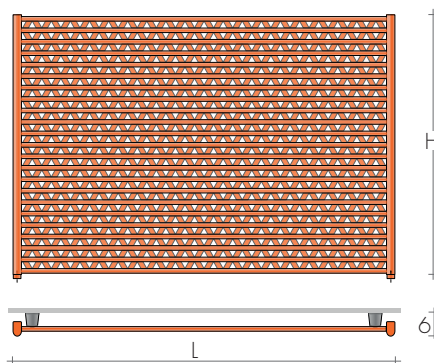

GRATA è un calorifero dalle alte rese caloriche e dalla forte caratterizzazione

estetica grazie al design che ha voluto incrociare tubi radianti di minime dimensioni

con lamelle d'acciaio. Da questo assieme scaturisce una forma con grande effetto.

MODELLO GRH con tubi radianti verticali

H = da 60 a 300 cm (ogni 20 cm)
Altezze a richiesta ogni 5 cm

L = da 20 a 110 cm (ogni 6 cm)
Larghezze a richiesta ogni 3 cm

GRH

MODELLO GRV con tubi radianti orizzontali

H = da 20 a 116 cm (ogni 6 cm)
Altezze a richiesta ogni 3 cm

L = da 60 a 300 cm (ogni 20 cm)
Lunghezze a richiesta ogni 5 cm

GRV

ESECUZIONI DI SERIE

Colore bianco sablé SB9016, mensole M4G
Valvola di sfiato \varnothing 1/8" - Tolleranze \pm 3mm
PRESSIONE MASSIMA D'ESERCIZIO 8 BAR