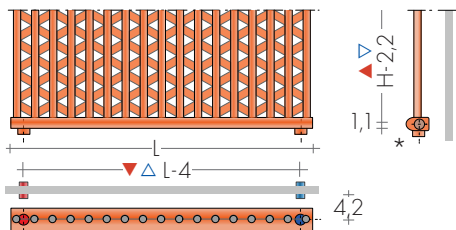

MODELLO GRH con tubi radianti verticali

H = da 60 a 300 cm (ogni 20 cm)
Altezze a richiesta ogni 5 cm

L = da 20 a 110 cm (ogni 6 cm)
Larghezze a richiesta ogni 3 cm

GRH

MODELLO GRV con tubi radianti orizzontali

H = da 20 a 116 cm (ogni 6 cm)
Altezze a richiesta ogni 3 cm

L = da 60 a 300 cm (ogni 20 cm)
Lunghezze a richiesta ogni 5 cm

GRV

ESECUZIONI DI SERIE

Colore bianco sablé SB9016, mensole M4G
Valvola di sfiato \varnothing 1/8" - Tolleranze \pm 3mm
PRESSIONE MASSIMA D'ESERCIZIO 8 BAR

ESECUZIONI A RICHIESTA

Verniciatura tabella colori Brem
(con mensole cromate) +15/25%
Dimensioni su misura, a preventivo

ATTACCHI DI SERIE

EG \varnothing 1/2". A richiesta 3/8"
A richiesta attacchi AC o BD
Attacchi speciali, pag. 286

INTERASSE ATTACCHI

Attacchi di serie EG verticali
A richiesta attacchi laterali senza supplemento

MODELLO GRH

MODELLO GRV

* Sporgenza manicotti 1 cm

GRATA GRH 200-50

VALVOLE CONSIGLIATE

KIT VALVOLE CROMO COMPRENDE: