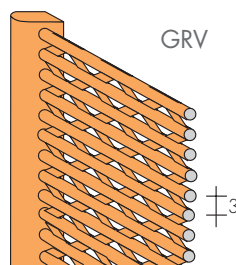

VERSIONE DOPPIA GDV

Si uniscono due caloriferi GRV

PREZZO GDV   GRV x 2 + 99,50€

Attacco di serie EG (mandata sulla parte anteriore sinistra, ritorno sulla posteriore destra).
Rese indicative GDV: radiatore singolo x1,65